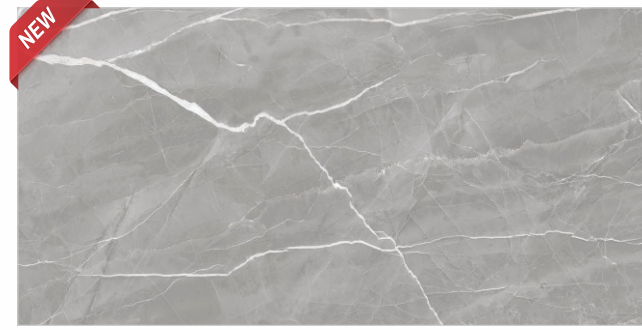

NATURAL SLATE CREAM

KAIROS GRIS

KAIROS AZUL

CLOBBER CREMA

MAGDA MARFIL

ORSINO GREY

ORSINO NERO

MAGDA CAFE