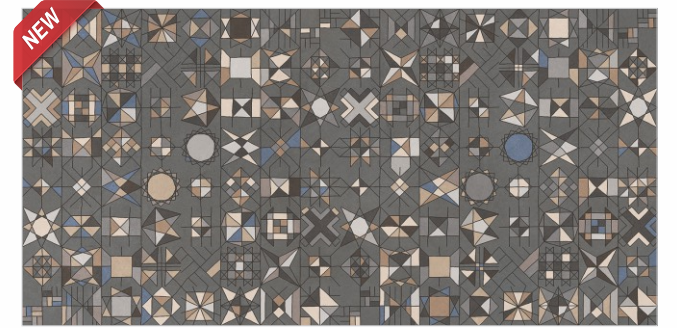

BRILLER ASH

ADORN BRILLER MID

BRILLER BIANCO

ADORN BRILLER GRIS

BRILLER GRIS

ADORN MOROC BEIGE

MOROC BEIGE

ADORN PIGMENTI FLORAL

Adorn

Series

Glazed vitrified tiles
60x120cm

ADORN MOROC MULTI

MOROC CREMA

ADORN LOUISE

ADORN MADOX

ADORN OROPESA BIANCO